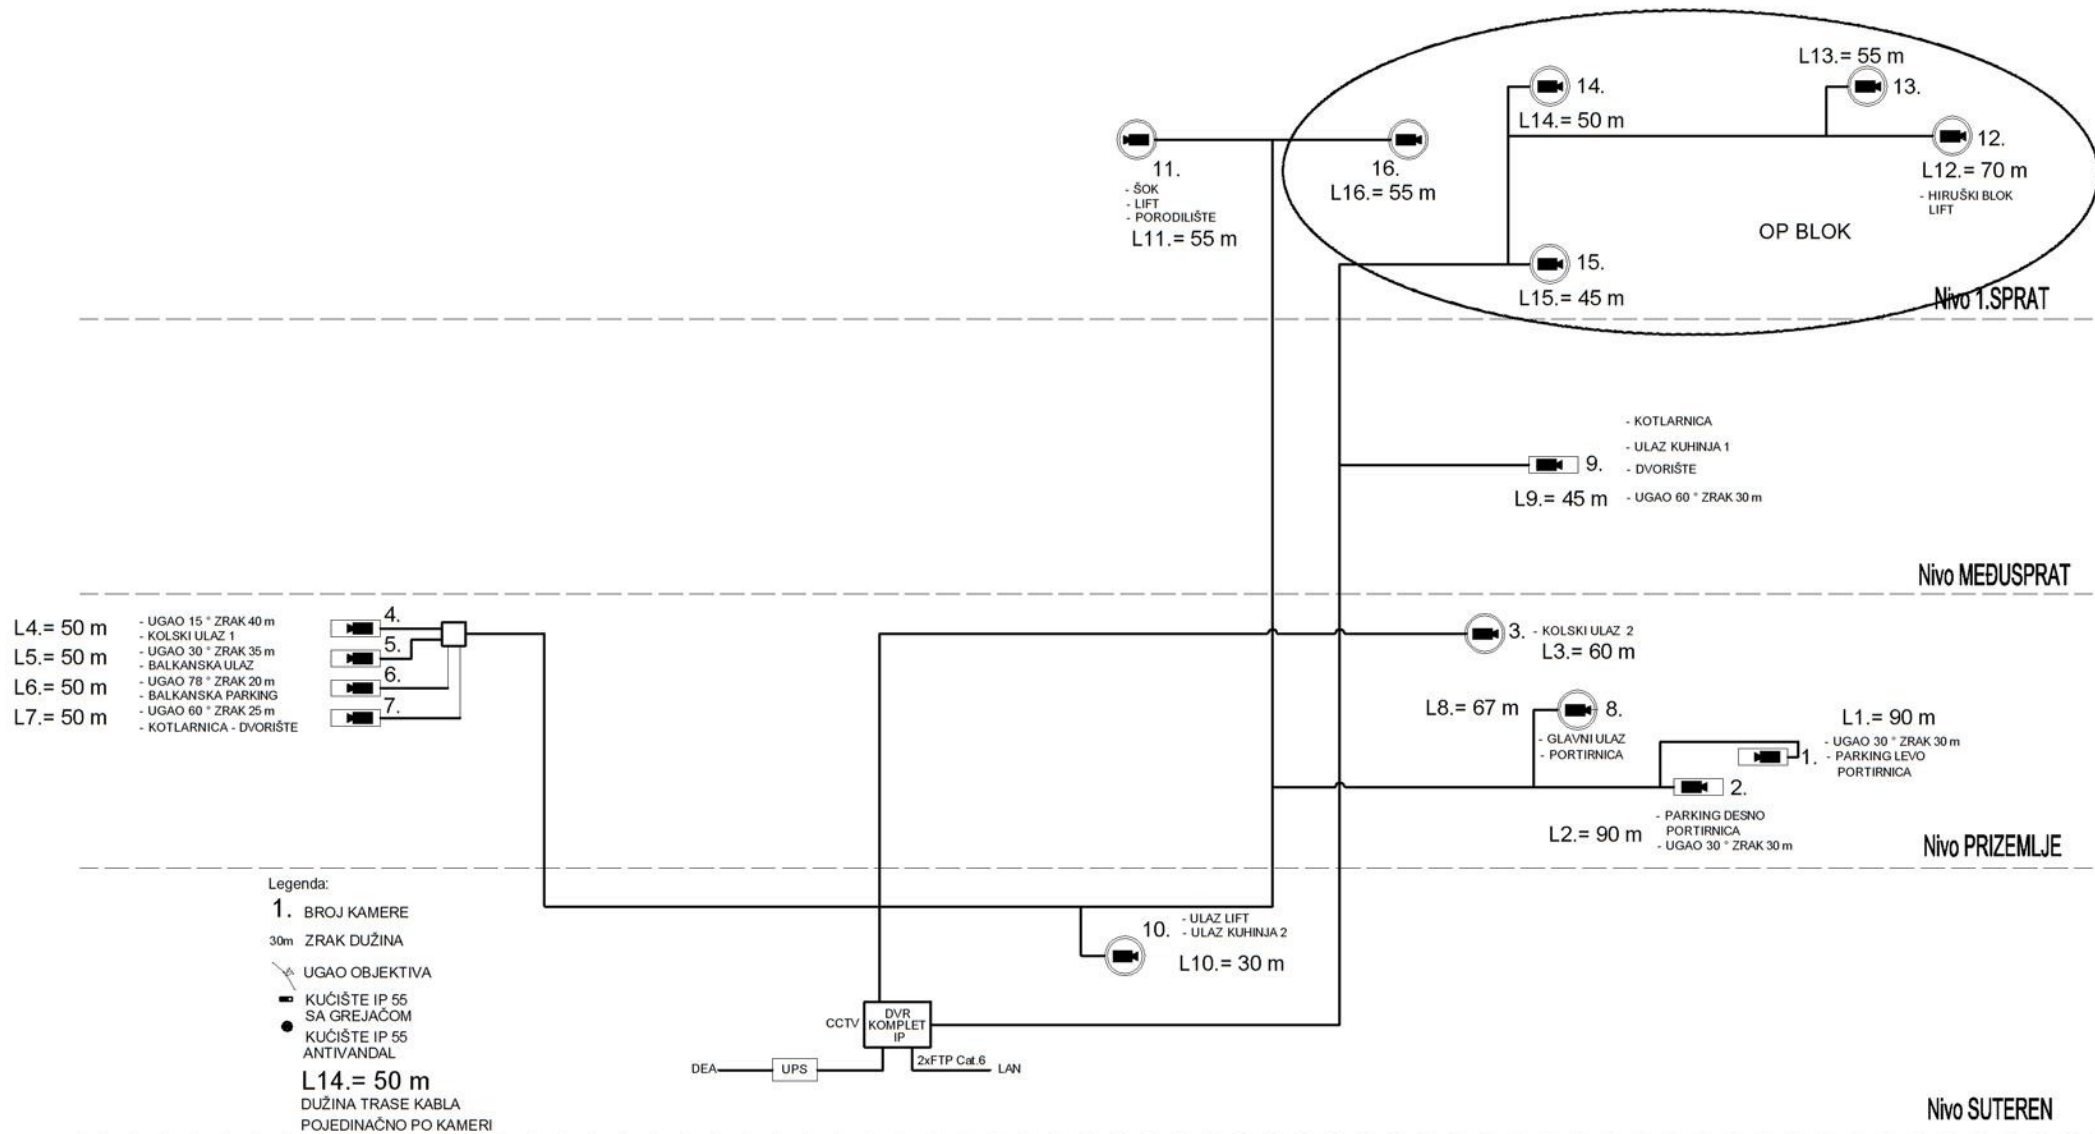

Objašnjenja :

— granica kompleksa GAK "Narodni front"

- - - granica nivo 1.Sprat

■ Površina pod objektom GAK "Narodni front"

■ Površina koja predstavlja slobodan prostor

Koleski ulaz/izlaz

Ulica Balkanska

Nivo 1.SP RAT

Ulica kraljice Natalije br.62 (ul. Narodnog fronta)

BLOK ŠEMA IP VIDEO NADZORA KLINIKE