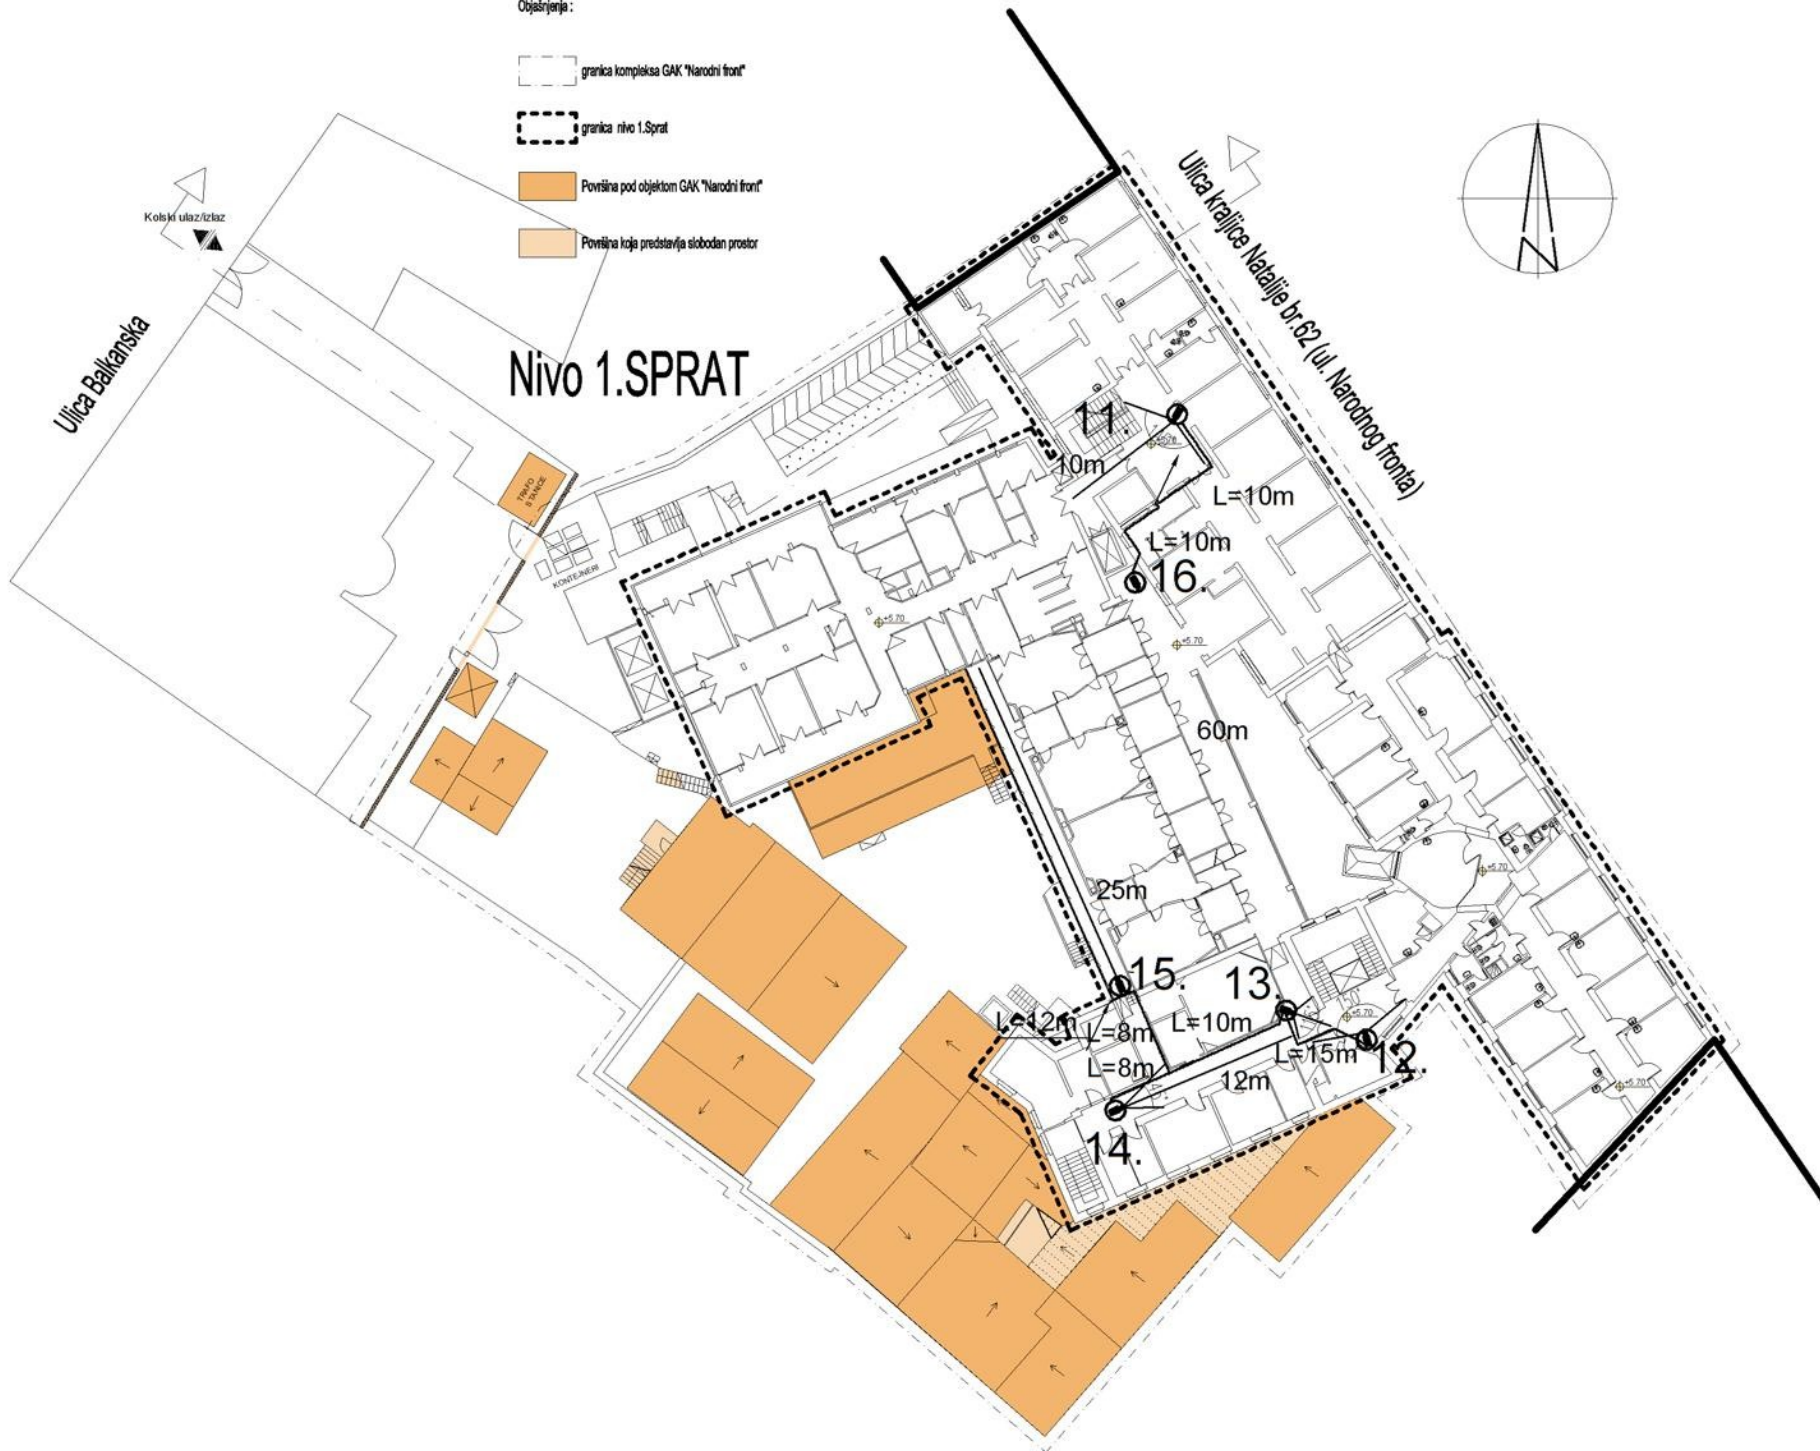

Objašnjenja :

— granica kompleksa GAK "Narodni front"

- - - granica nivo 1.Sprat

■ Površina pod objektom GAK "Narodni front"

■ Površina koja predstavlja slobodan prostor

Koleski ulaz/izlaz

Ulica Balkanska

Nivo 1.SP RAT

Ulica kraljice Natalije br.62 (ul. Narodnog fronta)

BLOK ŠEMA IP VIDEO NADZORA KLINIKE