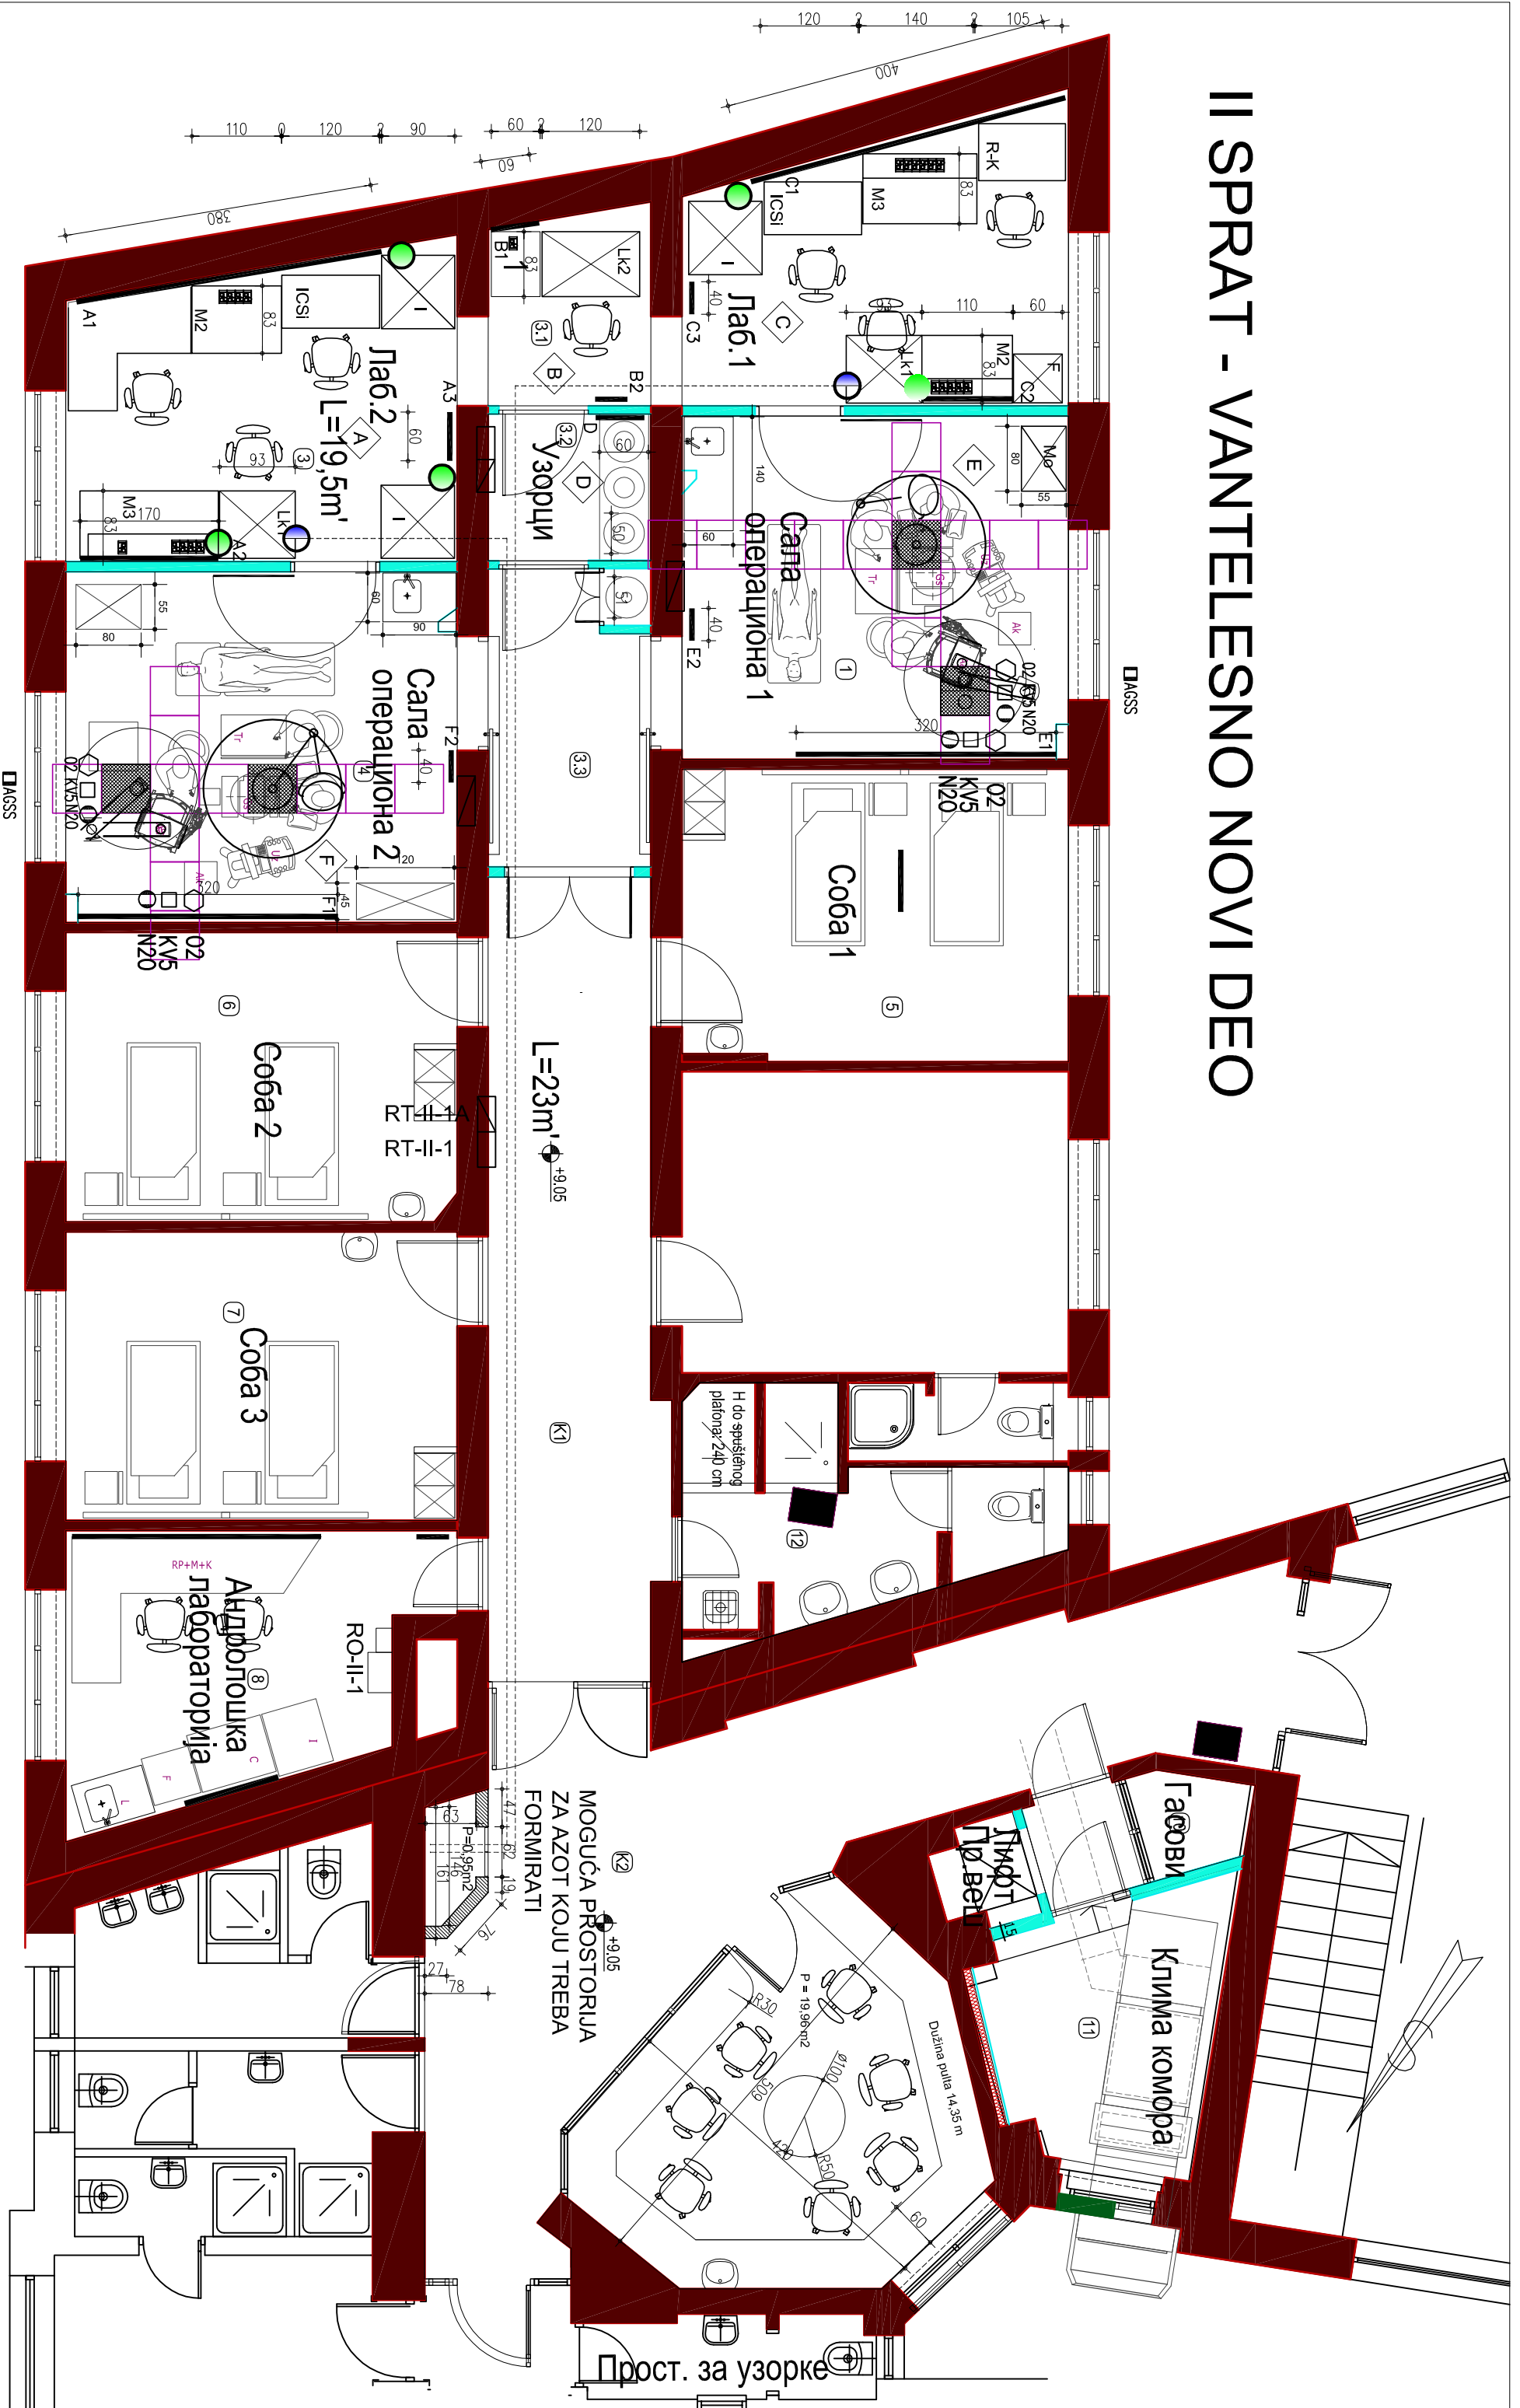

# II SPRAT - VANTELESNO NOVI DEO

PARAPETI ZA EL. INSTALACIJE - DONJA IVICA PARAPETA NA 105 cm  
 1 GASNA SMEŠA - FERTIL GAS-BROJ PRIKLJUČAKA  
 CO2  
 AZOT

02 KISEONIK  
 KV5 KOMPRIMOVANI VAZDUH  
 O N20 AZOT-SUBOKSID  
 CO2 UGLJENIKSISID  
 FERTI GASNA SMEŠA "FERTILE GAS"  
 DASSS ODVOD NARKOTIKA

PAŽŃJA!  
 SVE MERE PROVERITI NA LICU MESTA I USAGLASITI SA ODGOVORNIM LICIMA SA ODELJENJA ART-a  
**AZOT**

MOGUĆA PROSTORIJA ZA AZOT KOJU TREBA FORMIRATI

Прост. за узорке